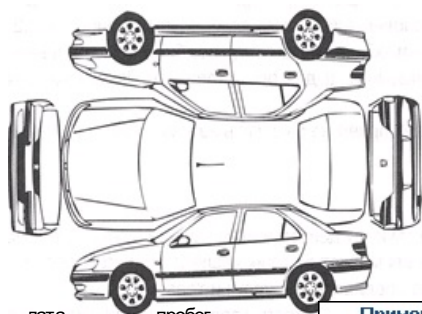

Царапина  
Удар

Примечание / доп. оборудование

Предыдущее ТО: \_\_\_\_\_  
 дата пробег  
 Следующее ТО: \_\_\_\_\_  
 дата пробег

Причина обращения

*Красный* - требуются срочные меры, *желтый* - рекомендуется принять меры, *зеленый* - внешне в порядке  
 нет записей - не проверялось, или визуальная проверка невозможна